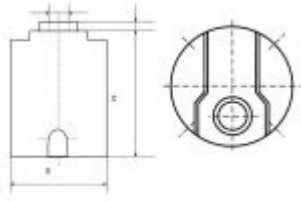

Dávkovací nádrže bez míchadel

Dávkovací válcové nádrže DB

- Materiál: PE-HD
- Barva: přírodní, mléčně bílá
- Vybavení: šroubovací uzávěr, stupnice v litrech, výpusť - zátka s těsněním, vnitřní G 3/4"

Typ	Objem (l)	H (mm)	D (mm)	Sd (mm)	Objednací číslo
DB35	35	495	350	79	O2030001
DB60	60	545	450	132	O2030002
DB100	100	780	465	150	O2030003
DB200	200	955	560	150	O2030004
DB300	300	950	675	150	O2030005
DB500	500	1080	815	150	O2030006
DB800	800	1130	1080	160	O2030009
DB1000	1000	1385	1080	160	O2030007
