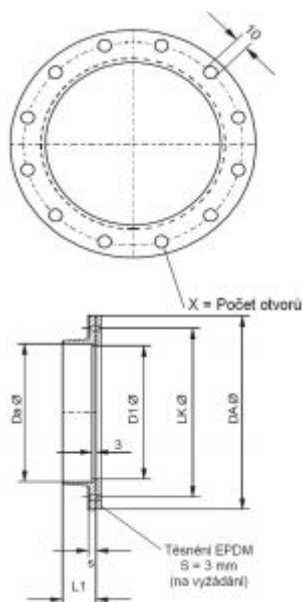

# LITÁ PŘÍRUBA s objímkou + Těsnění EPDM 3 mm

- materiál: PPs
- barva: RAL 7037

Průměr Da (mm)	LK (mm)	DA (mm)	X (ks)	D1 (mm)
75	110	140	8	69
90	128	158	8	84
110	150	170	8	106
125	165	185	8	122
140	175	200	8	136
160	200	230	8	156
180	220	250	8	176
200	240	270	8	196
225	265	295	8	222
250	290	320	12	246
280	325	355	12	275
315	350	395	12	310
355	400	435	12	349
400	445	475	16	393