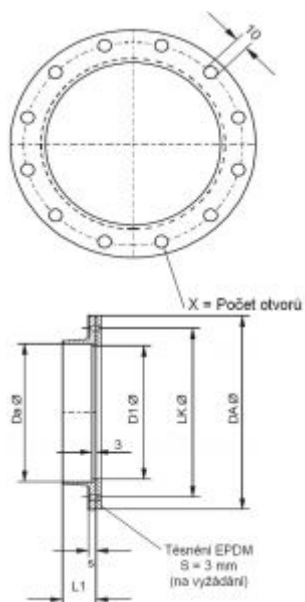

LITÁ PŘÍRUBA s objímkou + Těsnění EPDM 3 mm

- materiál: PPs
- barva: RAL 7037

Průměr Da (mm)	LK (mm)	DA (mm)	X (ks)	D1 (mm)
75	110	140	8	69
90	128	158	8	84
110	150	170	8	106
125	165	185	8	122
140	175	200	8	136
160	200	230	8	156
180	220	250	8	176
200	240	270	8	196
225	265	295	8	222
250	290	320	12	246
280	325	355	12	275
315	350	395	12	310
355	400	435	12	349
400	445	475	16	393