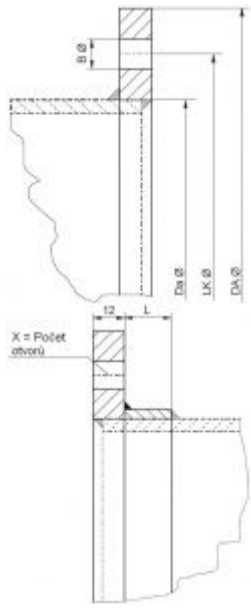

NÁVARNÁ PŘÍRUBA + těsnění EPDM

- materiál: PPs
- barva: RAL 7037

Průměr Da (mm)	DA Ø (mm)	LK (mm)	X (ks)	B Ø (mm)	L (mm)
450	560	510	16	10	60
500	610	560	20	10	60
560	660	610	20	10	60
600	710	660	24	10	80
630	760	710	24	10	80
700	810	760	24	10	80
710	810	760	24	10	80
800	916	866	28	10	80

Dimenze Da 900 až 1250 mm na vyžádání.