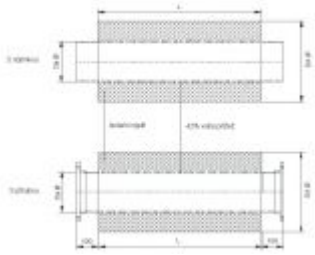

# TLUMIČ HLUKU

- materiál: PVC-U
- barva: RAL 7011
- výplň: speciální zvukově izolační tkanina

## Volitelná délka:

500 mm | 750 mm | 1000 mm | 1250 mm | 1500 mm | 1750 mm | 2000 mm

Dimenze Da 630 až 1250 mm na vyžádání.

Průměr Da (mm)	DA (mm)
110	315
125	315
140	355
160	355
180	400
200	400
225	450
250	450
280	500
315	500
355	500
400	600

Da 75 / 90

Da 110 / 125

Da 140 / 160