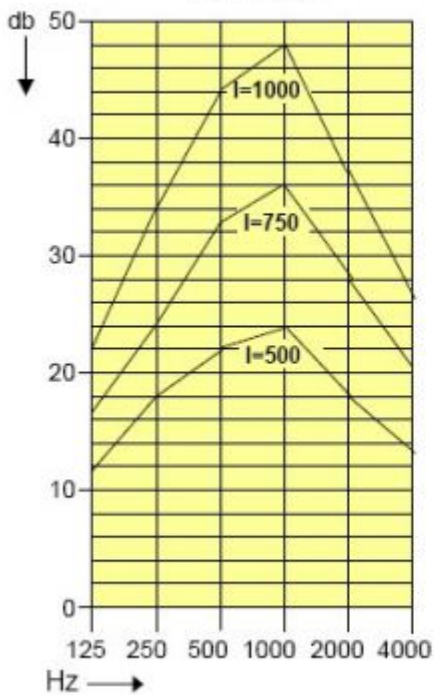

# TLUMIČ HLUKU

- materiál: PVC-U
- barva: RAL 7011
- výplň: speciální zvukově izolační tkanina

## Volitelná délka:

500 mm | 750 mm | 1000 mm | 1250 mm | 1500 mm | 1750 mm | 2000 mm

Dimenze Da 630 až 1250 mm na vyžádání.

Průměr Da (mm)	DA (mm)
110	315
125	315
140	355
160	355
180	400
200	400
225	450
250	450
280	500
315	500
355	500
400	600

Da 75 / 90

Da 110 / 125

Da 140 / 160