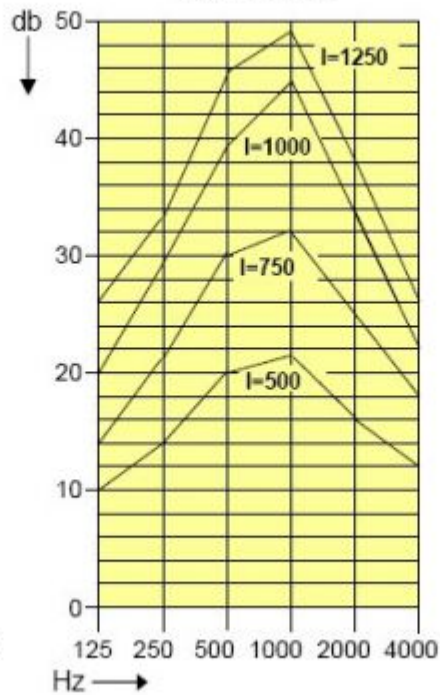

## Volitelná délka:

500 mm | 750 mm | 1000 mm | 1250 mm | 1500 mm | 1750 mm | 2000 mm

Dimenze Da 630 až 1250 mm na vyžádání.

Průměr Da (mm)	DA (mm)
110	315
125	315
140	355
160	355
180	400
200	400
225	450
250	450
280	500
315	500
355	500
400	600

Da 75 / 90

Da 110 / 125

Da 140 / 160