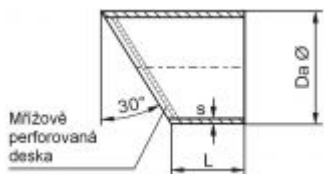

VÝDECH s mříží

- materiál: PVC-U
- barva: RAL 7011

Průměr Da (mm)	s (mm)	L (mm)
110	1,8	100
125	1,8	100
140	1,8	100
160	1,8	100
180	1,8	150
200	1,8	150
225	1,8	150
250	2,0	150
280	2,3	200
315	2,5	200
355	2,9	200
400	3,2	200
450		
500		
550		
600		

Dimenze Da 630 až 1250 mm na vyžádání.
