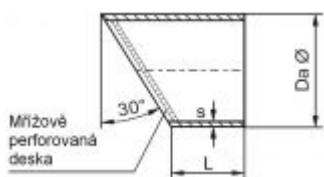

VÝDECH s mříží

- materiál: PVC-U
- barva: RAL 7011

Průměr Da (mm)	s (mm)	L (mm)
110	1,8	100
125	1,8	100
140	1,8	100
160	1,8	100
180	1,8	150
200	1,8	150
225	1,8	150
250	2,0	150
280	2,3	200
315	2,5	200
355	2,9	200
400	3,2	200
450		
500		
550		
600		

Dimenze Da 630 až 1250 mm na vyžádání.
