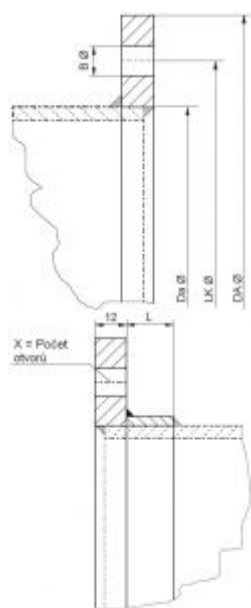

# NÁVARNÁ PŘÍRUBA + těsnění EPDM

- materiál: PVC-U
- barva: RAL 7011

Průměr Da (mm)	DA Ø (mm)	LK (mm)	X (ks)	B Ø (mm)	L (mm)
450	560	510	16	10	60
500	610	560	20	10	60
560	660	610	20	10	60
600	710	660	24	10	80
630	760	710	24	10	80
700	810	760	24	10	80
710	810	760	24	10	80
800	916	866	28	10	80

Dimenze Da 900 až 1250 mm na vyžádání.