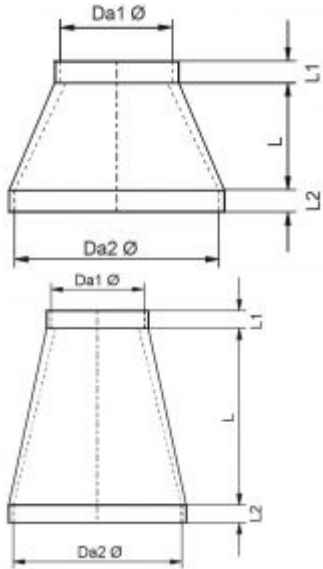

# REDUKCE s objímkami

- materiál: PVC-U
- barva: RAL 7011

Průměr Da1 x Da2 (mm)	L (mm)	L 1 (mm)	L 2 (mm)
200 x 225	80	40	40
200 x 250	140	40	40
200 x 280	120	40	50
200 x 315	160	40	50
200 x 355	115	40	50
255 x 250	80	40	40
225 x 280	120	40	50
225 x 315	155	40	50
225 x 355	120	40	50
225 x 400	125	40	50
250 x 280	80	40	50
250 x 315	100	40	50
250 x 355	140	40	50
250 x 400	125	40	50
250 x 450	145	40	50
280 x 315	100	50	50
280 x 355	135	50	50
280 x 400	105	50	50
280 x 450	150	50	50
280 x 500	160	50	50
315 x 355	120	50	50
315 x 400	120	50	50
315 x 450	120	50	50
315 x 500	135	50	50
355 x 400	135	50	50
355 x 450	100	50	50
355 x 500	140	50	50
400 x 450			

<b>400 x 500</b>			
<b>450 x 500</b>			
<b>Průměr Da1 x Da2 (mm)</b>	<b>L (mm)</b>	<b>L 1 (mm)</b>	<b>L 2 (mm)</b>
<b>75 x 90</b>	40	40	40
<b>75 x 110</b>	80	40	40
<b>90 x 110</b>	60	40	40
<b>110 x 125</b>	40	40	40
<b>110 x 140</b>	80	40	40
<b>110 x 160</b>	140	40	40
<b>110 x 180</b>	60	40	40
<b>110 x 200</b>	65	40	40
<b>125 x 140</b>	40	40	40
<b>125 x 160</b>	100	40	40
<b>125 x 180</b>	50	40	40
<b>125 x 200</b>	75	40	40
<b>125 x 225</b>	80	40	40
<b>125 x 250</b>	90	40	40
<b>140 x 160</b>	60	40	40
<b>140 x 180</b>	40	40	40
<b>140 x 200</b>	70	40	40
<b>140 x 225</b>	70	40	40
<b>140 x 250</b>	80	40	40
<b>160 x 180</b>	60	40	40
<b>160 x 200</b>	120	40	40
<b>160 x 225</b>	100	40	40
<b>160 x 250</b>	120	40	40
<b>160 x 280</b>	95	40	50
<b>160 x 315</b>	115	40	50
<b>180 x 200</b>	60	40	40
<b>180 x 225</b>	105	40	40
<b>180 x 250</b>	100	40	40
<b>180 x 280</b>	75	40	50
<b>180 x 315</b>	100	40	50