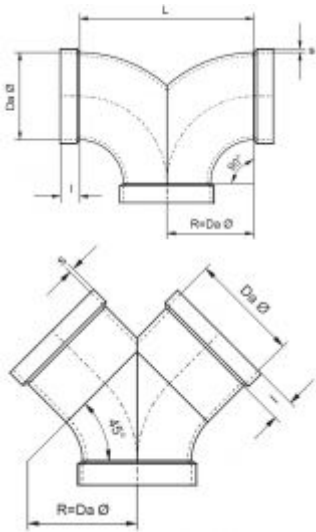

ROZDVOJKA 45° A 90° S OBJÍMKOU

- materiál: PVC-U
- barva: RAL 7011

Průměr Da (mm)	s (mm)	L (mm)	l (mm)	Tolerance (+mm)
75	1,8	150	40	0,3
90	1,8	180	40	0,3
110	1,8	220	40	0,3
125	1,8	250	40	0,3
140	1,8	280	40	0,4
160	1,8	320	40	0,4
180	1,8	360	40	0,4
200	1,8	400	40	0,4
225	1,8	450	40	0,5
250	2,0	500	40	0,5
280	2,3	560	50	0,6
315	2,5	630	50	0,6
355	2,9	710	50	0,7
400	3,2	800	50	0,7
450	3,6	900	60	0,8
500	4,0	1000	60	0,9
560	4,0	1120	60	
600	5,0	1200	80	1,0

Ø 560 - svařeno ze segmentů

Dimenze Da 630 až 1250 mm na vyžádání.