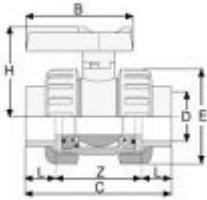

## VKDIA kulový kohout DualBlock

- s patentovaným, dvojitým bezpečnostním systémem objímky k lepení, PN 16
- sedlo koule z PTFE

d	DN	L	Z	H	H1	E	B	B1	C	C1	Obj. č. - EPDM	Obj. č. - FPM
16	10	14	75	103	65	54	54	29	67	40	HO DKA 305	HO DKB 305
20	15	16	71	103	65	54	54	29	67	40	HO DKA 306	HO DKB 306
25	20	19	77	115	70	65	65	34,5	85	49	HO DKA 307	HO DKB 307
32	25	22	84	128	78	73	69,5	39	85	49	HO DKA 308	HO DKB 308
40	32	26	94	146	88	86	82,5	46	108	64	HO DKA 309	HO DKB 309
50	40	31	102	164	93	98	89	52	108	64	HO DKA 310	HO DKB 310
63	50	38	123	199	111	122	108	62	134	76	HO DKA 311	HO DKB 311

d	DN	L	Z	H	H1	E	B	B1	C	C1	Obj. č. - EPDM	Obj. č. - FPM
---	----	---	---	---	----	---	---	----	---	----	----------------	---------------

75	65	44	147	235	133	164	164	87	225	175	HO DKA 312	HO DKB 312
90	80	51	168	270	149	203	177	105	327	272	HO DKA 313	HO DKB 313
110	100	61	186	308	167	238	195	129	385	330	HO DKA 314	HO DKB 314

## EVIA jednoduchý kulový kohout

objímky k lepení, PN 10

d	DN	L	Z	C	E	H	B	Obj. č. - EPDM
20	15	17	47	81	50	50	57	HO EVA 306
25	20	19	51	95	59	55	66	HO EVA 307
32	25	22	61	105	68	66,5	75	HO EVA 308
40	32	31	84	146	96	93	103	HO EVA 309
50	40	31	84	146	96	93	103	HO EVA 310
63	50	38	96	172	116	107	121	HO EVA 311