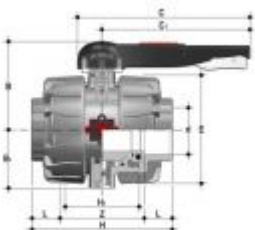

# Dvojcestné kulové kohouty z materiálu ABS

## VKDIA kulový kohout DualBlock

- s patentovaným, dvojitým bezpečnostním systémem objímky k lepení, PN 16
- sedlo koule z PTFE

d	DN	L	Z	H	H1	E	B	B1	C	C1	Obj. č. - EPDM	Obj. č. - FPM
16	10	14	75	103	65	54	54	29	67	40	HO DKA 305	HO DKB 305
20	15	16	71	103	65	54	54	29	67	40	HO DKA 306	HO DKB 306
25	20	19	77	115	70	65	65	34,5	85	49	HO DKA 307	HO DKB 307
32	25	22	84	128	78	73	69,5	39	85	49	HO DKA 308	HO DKB 308
40	32	26	94	146	88	86	82,5	46	108	64	HO DKA 309	HO DKB 309
50	40	31	102	164	93	98	89	52	108	64	HO DKA 310	HO DKB 310
63	50	38	123	199	111	122	108	62	134	76	HO DKA 311	HO DKB 311