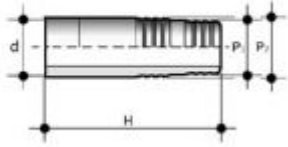

Hadicové koncovky z materiálu PVC-C

Hadicová koncovka

d	PN	Obj. č.
16	16	723 960 405
20	16	723 960 406
25	16	723 960 407
32	16	723 960 408
