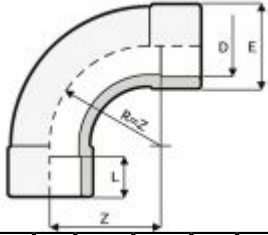

Oblouky z materiálu PVC-U

CU 1 Oblouk 90° s hrdly

D	L	Z	E	PN	Obj. č.
20	16	40	28	16	1R.CU1.200
25	19	50	34	16	1R.CU1.250
32	22	64	41	16	1R.CU1.320
40	26	80	51	16	1R.CU1.400
50	31	100	65	16	1R.CU1.500
63	38	126	77	16	1R.CU1.630
75	44	150	94	16	1R.CU1.750
90	51	180	113	16	1R.CU1.900
110	61	220	137	16	1R.CU1.110
160	86	207	189	16	1R.CU1.170
